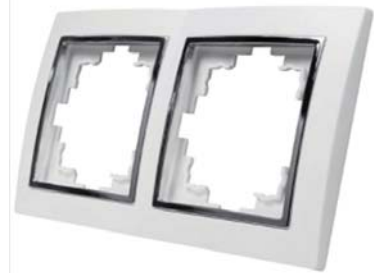

## LEVINA-S

Levina-S steht für eine qualitativ hochwertige Schalter Serie mit silbernem Rand.

ArtNr.	Ausf.	Abmessung	Preise
5750	1-fach	84 x 84 mm	1,00 €
5751	2-fach	154 x 84 mm	1,45 €

ArtNr.:	Rahmen	Ausführung	Abmessung	Preise
5750	1-fach	Rahmen	84 x 84 mm	1,00 €
5751	2-fach	Rahmen	154 x 84 mm	1,45 €
5753	1-fach	Schuko Dose	84 x 84 mm	3,45 €
5754	1-fach	Wechsel Schalter	84 x 84 mm	3,25 €
5755	1-fach	Serien Schalter	84 x 84 mm	3,25 €
5756	1-fach	Kontroll Schalter	84 x 84 mm	3,25 €
7232	1-fach	Taster mit Klingelsymbol	84 x 84 mm	3,25 €
6973	1-fach	Antennen Dose	84 x 84 mm	7,45 €
7185	1-fach	Netzwerk Dose RJ45+RJ11	84 x 84 mm	3,95 €
6974	1-fach	Netzwerk Dose 2 x RJ45	84 x 84 mm	3,95 €
6975	1-fach	LED Dimmer 7-110 Watt	84 x 84 mm	54,95 €
6976	1-fach	Dimmer 300 Watt	84 x 84 mm	15,95 €
5757	1-fach	Rolladen Taster	84 x 84 mm	63,95 €

### Technische Daten:

Anschluss: 230 Volt 50 Hertz  
Ausführung: Unterputz  
Norm: IP-20  
Maße:  
1-fach Rahmen: 84 x 84 mm  
2-fach Rahmen: 154 x 84 mm