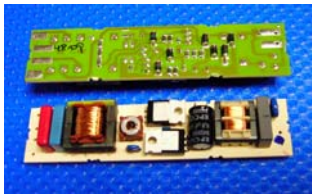

Elektronik für Leuchtstäbe 58Watt

Ersatz-Elektronik zum Betreiben von T8 Leuchtstäben mit 58W.
Maße: 110x260x140m

ArtNr: 1282 VK-Preis 10,95 €