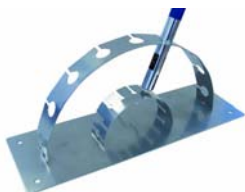

Leuchtstab Ständer Halbkreis Metall

Standfuß für bis zu 9 Stück Leuchtstäbe T5 oder T8. Sehr stabile Ausführung!
Maße: 600x200x240mm

ArtNr: 455 VK-Preis 29,95 €