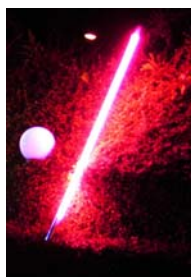

Leuchtstab 1700mm Aussen IP44 türkis

Leuchtstab für den Aussenbereich.
Spritzwassergeschützt nach IP44!
Anschlußfertig mit eingebauter
Elektronik und 3m Euronetzkabel.
Hergestellt in Deutschland!
Anschluß: 230V Ø aussen: 38mm