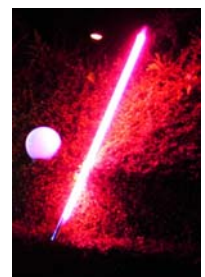

Leuchtstab 1700mm Aussen IP44 orange

Leuchtstab für den Aussenbereich.
Spritzwassergeschützt nach IP44!
Anschlußfertig mit eingebauter
Elektronik und 3m Euronetzkabel.
Hergestellt in Deutschland!
Anschluß: 230V Ø aussen: 38mm