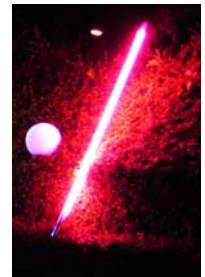

Leuchtstab 1700mm Aussen IP44 pink

Leuchtstab für den Aussenbereich.
Spritzwassergeschützt nach IP44!
Anschlußfertig mit eingebauter
Elektronik und 3m Euronetzkabel.
Hergestellt in Deutschland!
Anschluß: 230V Ø aussen: 38mm