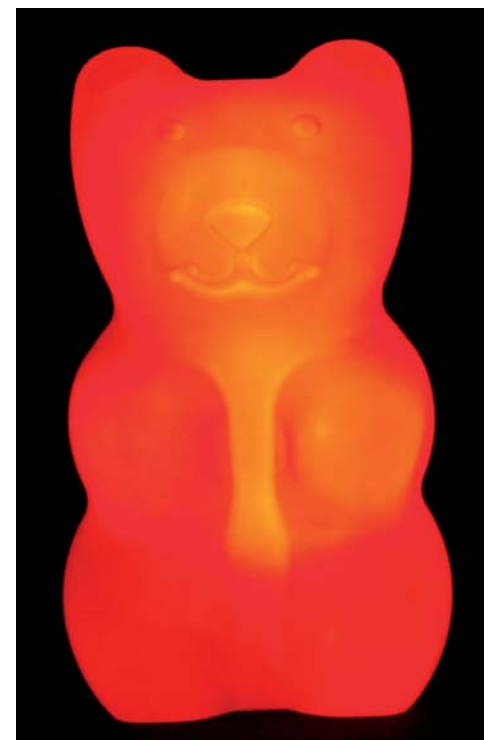

Figuren Leuchten

Figuren Leuchte mit LED Beleuchtung (LED Streifen) inkl. Netzteil
 in 12 Volt Sicherheitsausführung!

Im ausgeschalteten Zustand ist die Leuchte pearlweiss!

ArtNr.	Lichtfarbe einstellbar	Volt	Preis 1 Stück
4711	Big Bär RGB	12 V	59,95 €
4715	Nikki RGB	12 V	34,95 €
4721	Panda RGB	12 V	29,95 €

RGB
 mit
 Fernbedienung

Big Bär Höhe: 71 cm

ArtNr.	Lichtfarbe	ArtNr.	Lichtfarbe	ArtNr.	Lichtfarbe	Volt	Preis 1 Stück
4710	Weiß	4498	Gelb	4157	Blau	12 V	49,95 €
4188	Rot	4183	Grün	4186	Orange	12 V	49,95 €