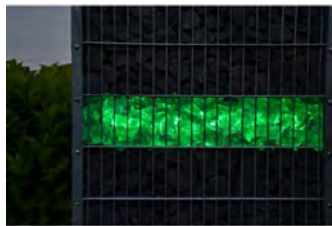

Gabionen
Art.Nr.: 6493

Gabionen Leuchte LED 180° 0,50m blau

Gardenlight LED
Beleuchtung 50 cm in blau
mit Netzteil im separaten
Kunststoffrohr.
Ideal für in Gabionen und
für aussen geeignet. Auch
als Hausumrandung
Leuchte geeignet.
- Spannung 12V DC -
Lichtfarbe: blau
- CRI 80 - Effizienz 90%