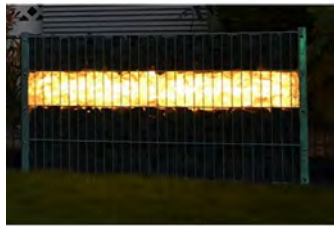

Gabionen
Art.Nr.: 6862

Gabionen Leuchte LED 360° 1,20m warmweiss

Frei

Gardenligh
Art.Nr.: 8729

Gabionen Einfarbig

Gabionen Leuchte LED 180° 1,40m warmweiss

LED Gardenlight
Umrandungs Leuchte in
warmweiss ideal für
Gabionen die mit
Glassteine oder Glas
Schotter gefüllt werden.
Wasserdichte Ausführung
mit 1,4m Rohr mit LED
Band in warmweiss.
Anschluss 230 Volt über
Kabel. Auch als