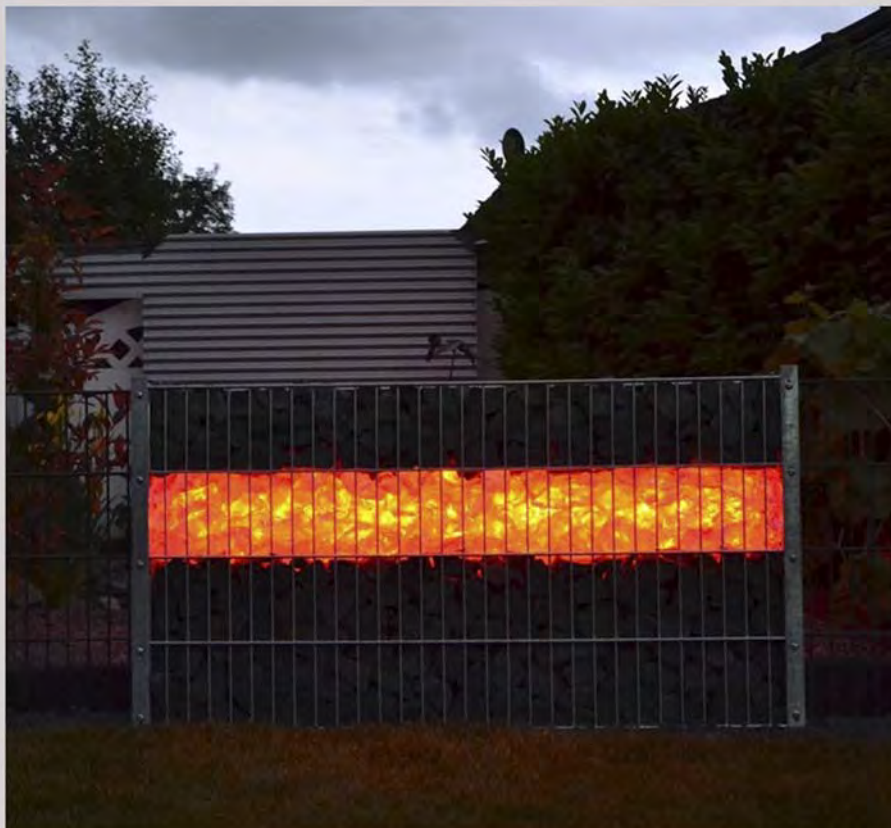

Katalog Auszug 2017

Gabionen Leuchten

Gabionen Einfarbig

Gabionen Leuchte LED 360° 0,45m warmweiss

LED Gardenlight
Beleuchtung für in
Gabionen mit 45cm Länge.
Spritzwasserdichte
Ausführung mit 0,545 LED
Leuchtstab mit
warmweisem LED Band.
Ein Netzteil und ein
Controller werden
mitgeliefert in einem
separaten

Gabionen

Art.Nr.: 6497

Gabionen Leuchte LED 360° 0,45m kaltweiss

LED Gardenlight
Beleuchtung für in
Gabionen mit 50cm Länge.
Spritzwasserdichte
Ausführung mit 0,50m LED
Leuchtstab mit kaltweissem
LED Band. Ein Netzteil und
ein Controller werden
mitgeliefert in einem
separaten
Kunststoffgehäuse.

Gabionen

Art.Nr.: 6498

Gabionen Leuchte LED 360° 0,45m rot

LED Gardenlight
Beleuchtung für in
Gabionen mit 50cm Länge.
Spritzwasserdichte
Ausführung mit 0,50m LED
Leuchtstab mit rotem LED
Band. Ein Netzteil und ein
Controller werden
mitgeliefert in einem
separaten
Kunststoffgehäuse.