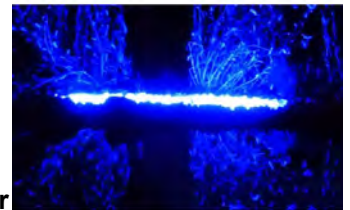

Gabionen Leuchte LED 180° 1,40m blau

LED Gardenlight
Umrandungs Leuchte in
blau ideal für Gabionen die
mit Glassteine oder Glas
Schotter gefüllt werden.
Spritzwasser geschützte
Ausführung nach Norm
IP44 mit 1,4m Rohr ideal für
Hausumrandungen oder
1,50m Gabionen. Durch die
180° hat man eine gerade

Gabionen

Art.Nr.: 6877

Gabionen Leuchte LED 180° 1,40m orange

LED Gardenlight
Umrandungs Leuchte in
orange ideal für Gabionen
die mit Glassteine oder
Glas Schotter gefüllt
werden. Wasserdichte
Ausführung mit 1,4m Rohr
ideal für Umrandungen
oder 1,50m Gabionen.
Durch die 180° hat man
eine gerade Lichtgrenze in