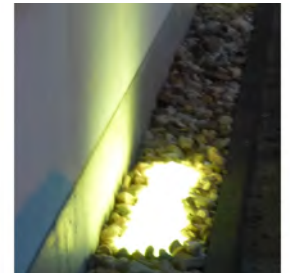

Gabionen

Art.Nr.: 6904

Gabionen Leuchte LED 360° 1,00m kaltweiss

Gardenlights LED Leuchte für in Umrandungen am Haus im Garten oder am Teich. Diese Leuchte wird mit Anschlusskabel geliefert, und muss mit einem Kabelverbinder wasserdicht verbunden werden. Wir liefern die 100cm Leuchte mit separatem Netzteil im

Gabionen

Art.Nr.: 6901

Gabionen Leuchte LED 360° 1,00m rot

Gardenlights LED Leuchte für in Umrandungen am Haus im Garten oder am Teich. Diese Leuchte wird mit Anschlusskabel geliefert, und muss mit einem Kabelverbinder wasserdicht verbunden werden. Wir liefern die 100cm Leuchte mit separatem Netzteil im

Gabionen

Art.Nr.: 6900

Gabionen Leuchte LED 360° 1,00m gelb

Gardenlights LED Leuchte für in Umrandungen am Haus im Garten oder am Teich. Diese Leuchte wird mit Anschlusskabel geliefert, und muss mit einem Kabelverbinder wasserdicht verbunden werden. Wir liefern die 100cm Leuchte mit separatem Netzteil im