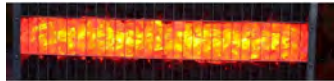

Gabionen Sets Sond.

Gabionen Leuchte LED 180° 0,50m RGB 2er SET

LED Gardenlight
Beleuchtung für in
Glasschotter, ob in
Gabionen oder in
Hausumrandung.
Wasserdichte Ausführung
mit LED Rot/Grün/Blau
Band so wie ein Radio
Frequenz Controller. Ein
Netzteil und eine
Fernbedienung werden

Art.Nr.: 6830

Gabionen Leuchte LED 180° 1,00m RGB Touch 2er SET

LED Gardenlight
Beleuchtung für in
Gabionen mit Glasschotter.
Wasserdichte Ausführung
mit LED Rot/Grün/Blau
Band so wie ein Radio
Frequenz Controller. Ein
Netzteil und eine
Fernbedienung werden
mitgeliefert so wie ein
Fernbedienung Halter. Die

Art.Nr.: 6890

Gabionen Leuchte LED 180° 1,40m RGB Touch 2er SET

LED Gardenlight
Beleuchtung für in
Gabionen mit Glasschotter.
Wasserdichte Ausführung
mit 2 x 1,4m LED Leuchten
und RGB Band so wie ein
Radio Frequenz Controller.
Ein Netzteil und eine
Fernbedienung werden
mitgeliefert so wie ein
Fernbedienung Halter. Die

Gabionen

Art.Nr.: 6894

Gabionen Leuchte LED 360° RGB 0,85m 2er SET

LED Gardenlight
Beleuchtung für in
Gabionen mit Glasschotter.
Wasserdichte Ausführung
mit 2x0,85m Rohre mit LED
RGB Band so wie ein Radio
Frequenz Controller. Ein
Netzteil und eine
Fernbedienung werden
mitgeliefert so wie ein
Fernbedienung Halter. Die

Art.Nr.: 6889

Gabionen Leuchte LED 360° RGB 0,90m 2er SET

LED Gardenlight
Beleuchtung für in
Gabionen mit Glasschotter.
Spritzwasser geschützte
Ausführung mit 2x0,9m
Rohre mit LED RGB Band
so wie ein Radio Frequenz
Controller. Ein Netzteil und
eine Fernbedienung werden
mitgeliefert so wie ein
Fernbedienung Halter. Die

Art.Nr.: 7371

Gabionen Leuchte LED 360° RGB 1,00m 2er SET