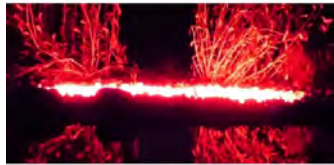

Gabionen Einfarbig

Gabionen Leuchte LED 180° 1,40m warmweiss

LED Gardenlight
Umrandungs Leuchte in
warmweiss ideal für
Gabionen die mit
Glassteine oder Glas
Schotter gefüllt werden.
Wasserdichte Ausführung
mit 1,4m Rohr mit LED
Band in warmweiss.
Anschluss 230 Volt über
Kabel. Auch als

Gabionen

Art.Nr.: 6872

Gabionen Leuchte LED 180° 1,40m kaltweiss

LED Gardenlight
Umrandungs Leuchte in
kaltweiss ideal für
Gabionen die mit
Glassteine oder Glas
Schotter gefüllt werden.
Wasserdichte Ausführung
mit 1,4m Rohr ideal für
Hausumrandungen oder
1,50m Gabionen. Durch die
180° hat man eine gerade

Gabionen

Art.Nr.: 6873

Gabionen Leuchte LED 180° 1,40m rot

LED Gardenlight
Umrandungs Leuchte in rot
ideal für Gabionen die mit
Glassteine oder Glas
Schotter gefüllt werden.
Spritzwasser geschützte
Ausführung mit 1,4m Rohr
ideal für Hausumrandungen
oder 1,50m Gabionen.
Durch die 180° hat man
eine gerade Lichtgrenze in

Gabionen

Art.Nr.: 6874

Gabionen Leuchte LED 180° 1,40m gelb

LED Gardenlight
Umrandungs Leuchte in
gelb ideal für Gabionen die
mit Glassteine oder Glas
Schotter gefüllt werden.
Spritzwasser geschützte
Ausführung nach Norm
IP44 mit 1,4m Rohr ideal für
Hausumrandungen oder
1,50m Gabionen. Durch die
180° hat man eine gerade

Gabionen

Art.Nr.: 6875

Gabionen Leuchte LED 180° 1,40m grün

LED Gardenlight
Umrandungs Leuchte in
grün ideal für Gabionen die
mit Glassteine oder Glas
Schotter gefüllt werden.
Spritzwasser geschützte
Ausführung mit 1,4m Rohr
ideal für Hausumrandungen
oder 1,50m Gabionen.
Durch die 180° hat man
eine gerade Lichtgrenze in

Gabionen

Art.Nr.: 6876

Gabionen Leuchte LED 180° 1,40m blau