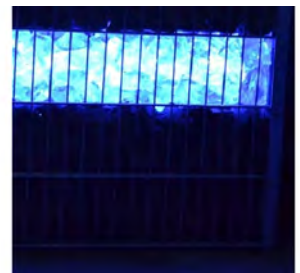

Gabionen
Art.Nr.: 6494

Gabionen Leuchte LED 180° 0,50m orange

Gardenlight LED
Beleuchtung 50 cm in
orange mit Netzteil im
separaten Kunststoffrohr.
Ideal für in Gabionen und
für aussen geeignet. EEK: A
- Spannung 12V DC -
Lichtfarbe: orange
- CRI 80 - Effizienz 90%