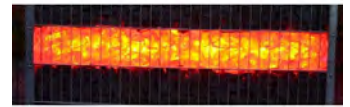

Gabionen Leuchte LED 180° 1,40m gelb

LED Gardenlight
Umrandungs Leuchte in
gelb ideal für Gabionen die
mit Glassteine oder Glas
Schotter gefüllt werden.
Spritzwasser geschützte
Ausführung nach Norm
IP44 mit 1,4m Rohr ideal für
Hausumrandungen oder
1,50m Gabionen. Durch die
180° hat man eine gerade