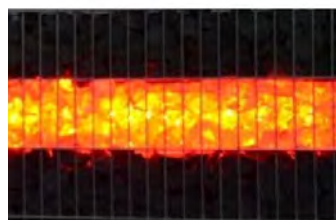

Gabionen

Art.Nr.: 6870