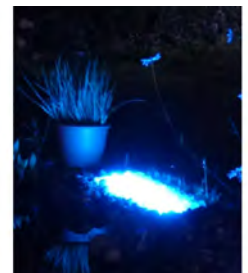

Gabionen

Art.Nr.: 6897

Gabionen Leuchte LED 360° 1,00m orange

Gardenlights LED Leuchte für in Umrandungen am Haus im Garten oder am Teich. Diese Leuchte wird mit Anschlusskabel geliefert, und muss mit einem Kabelverbinder wasserdicht verbunden werden. Wir liefern die 100cm Leuchte mit separatem Netzteil im