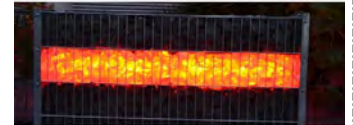

Gabionen Einfarbig

Gabionen Leuchte LED 360° 1,20m 2er SET warmw.

Gardenlight LED
Beleuchtung 2 x 1,20m mit 360° in warmweiss mit Netzteil im separaten Kunststoffrohr. Ideal für in Gabionen und für Drahtkorb Modelle aussen geeignet. Einbau horizontal oder vertikal möglich.
Energieeffizienzklasse A
Technische Daten LED:

Gabionen

Art.Nr.: 7083

Gabionen Leuchte LED 360° 1,20m 2er SET kaltw.

Gardenlight LED
Beleuchtung 2 x 1,20m mit 360° in kaltweiss mit Netzteil im separaten Kunststoffrohr. Ideal für in Gabionen und für Drahtkorb Modelle aussen geeignet. Einbau horizontal oder vertikal möglich.
Energieeffizienzklasse A
Technische Daten LED:

Gabionen

Art.Nr.: 7084

Gabionen Leuchte LED 360° 1,20m 2er SET rot

Gardenlight LED
Beleuchtung 2 x 1,20m mit 360° in rot mit Netzteil im separaten Kunststoffrohr. Ideal für in Gabionen und für Drahtkorb Modelle aussen geeignet. Einbau horizontal oder vertikal möglich.
Energieeffizienzklasse A
Technische Daten LED:

Gabionen

Art.Nr.: 7085

Gabionen Leuchte LED 360° 1,20m 2er SET gelb

Gardenlight LED
Beleuchtung 2 x 1,20m mit 360° in gelb mit Netzteil im separaten Kunststoffrohr. Ideal für in Gabionen und für Drahtkorb Modelle aussen geeignet. Einbau horizontal oder vertikal möglich.
Energieeffizienzklasse A
Technische Daten LED:

Gabionen

Art.Nr.: 7086

Gabionen Leuchte LED 360° 1,20m 2er SET grün

Gardenlight LED
Beleuchtung 2 x 1,20m mit 360° in grün mit Netzteil im separaten Kunststoffrohr. Ideal für in Gabionen und für Drahtkorb Modelle aussen geeignet. Einbau horizontal oder vertikal möglich.
Energieeffizienzklasse A
Technische Daten LED:

Gabionen

Art.Nr.: 7087

Gabionen Leuchte LED 360° 1,20m 2er SET blau