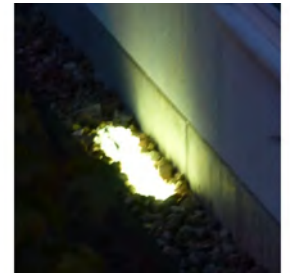

Gabionen

Art.Nr.: 6888

Gabionen Leuchte LED 360° 0,50m kaltweiss

Gardenlights LED Leuchte für in Umrandungen am Haus im Garten oder am Teich. Diese Leuchte wird mit Anschlusskabel geliefert, und muss mit einem Kabelverbinder wasserdicht verbunden werden. Wir liefern die 50cm Leuchte mit separatem Netzteil im

Gabionen

Art.Nr.: 6910

Gabionen Leuchte LED 360° 0,50m rot

Gardenlights LED Leuchte für in Umrandungen am Haus im Garten oder am Teich. Diese Leuchte wird mit Anschlusskabel geliefert, und muss mit einem Kabelverbinder wasserdicht verbunden werden. Wir liefern die 50cm Leuchte mit separatem Netzteil im

Gabionen

Art.Nr.: 6909

Gabionen Leuchte LED 360° 0,50m gelb

Gardenlights LED Leuchte für in Umrandungen am Haus im Garten oder am Teich. Diese Leuchte wird mit Anschlusskabel geliefert, und muss mit einem Kabelverbinder wasserdicht verbunden werden. Wir liefern die 50cm Leuchte mit separatem Netzteil im