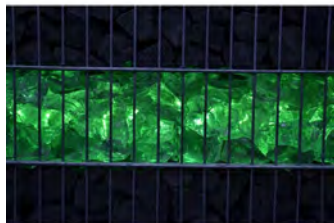

Gabionen Leuchte LED 360° 1,20m 2er SET grün

Gardenlight LED
Beleuchtung 2 x 1,20m mit 360° in grün mit Netzteil im separaten Kunststoffrohr. Ideal für in Gabionen und für Drahtkorb Modelle aussen geeignet. Einbau horizontal oder vertikal möglich.
Energieeffizienzklasse A
Technische Daten LED: