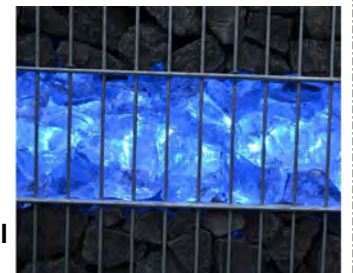

Gabionen Leuchte LED 360° 1,20m 2er SET blau

Gardenlight LED
Beleuchtung 2 x 1,20m mit 360° in warmweiss mit Netzteil im separaten Kunststoffrohr. Ideal für in Gabionen und für Drahtkorb Modelle aussen geeignet. Einbau horizontal oder vertikal möglich.
Energieeffizienzklasse A
Technische Daten LED:

Gabionen

Art.Nr.: 7088

Gabionen Leuchte LED 360° 1,20m 2er SET orange

Gardenlight LED
Beleuchtung 2 x 1,20m mit 360° in orange mit Netzteil im separaten Kunststoffrohr. Ideal für in Gabionen und für Drahtkorb Modelle aussen geeignet. Einbau horizontal oder vertikal möglich.
Energieeffizienzklasse A
Technische Daten LED: