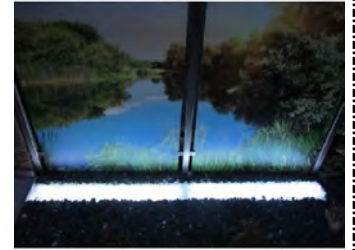

Gabionen

Art.Nr.: 6904

Gabionen Leuchte LED 360° 1,00m kaltweiss

Gardenlights LED Leuchte für in Umrandungen am Haus im Garten oder am Teich. Diese Leuchte wird mit Anschlusskabel geliefert, und muss mit einem Kabelverbinder wasserdicht verbunden werden. Wir liefern die 100cm Leuchte mit separatem Netzteil im