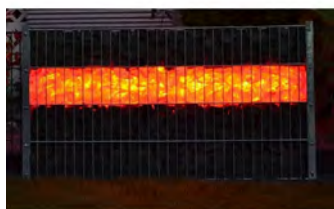

Gabionen

Art.Nr.: 6878