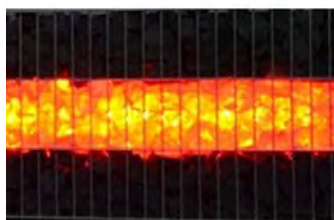

Gabionen

Art.Nr.: 6854