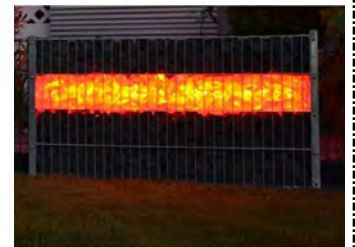

Gabionen
Art.Nr.: 7589

Gabionen Leuchte LED 360° 1,65m grün

Gardenlight LED
Beleuchtung 165cm mit
360° in grün mit Netzteil im
separaten Kunststoffrohr.
Ideal für in Gabionen und
für Drahtkorb Modelle
aussen geeignet.
Nach Norm IP44 gebaut.
Energieeffizienzklasse A
Technische Daten LED:
- Spannung 12V DC