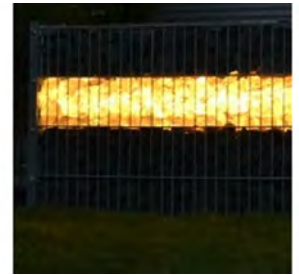

Gabionen

Art.Nr.: 6867

Gabionen Leuchte LED 360° 0,85m grün

Gardenlight LED
Beleuchtung 85cm mit 360°
in grün mit Netzteil im
separaten Kunststoffrohr.
Ideal für in Gabionen und
für Drahtkorb Modelle
aussen geeignet.

Energieeffizienzklasse A
Technische Daten LED:

- Spannung 12V DC
- Lichtfarbe: grün

Art.Nr.: 6868

Gabionen Leuchte LED 360° 0,85m blau

Gardenlight LED
Beleuchtung 85cm mit 360°
in blau mit Netzteil im
separaten Kunststoffrohr.
Ideal für in Gabionen und
für Drahtkorb Modelle
aussen geeignet.

Energieeffizienzklasse A
Technische Daten LED:

- Spannung 12V DC
- Verbrauch Total (W) 10,5W