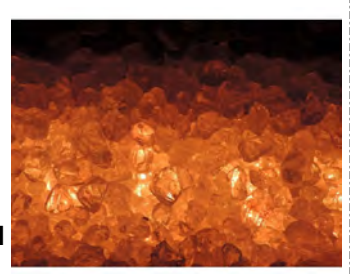

Gabionen

Art.Nr.: 8136