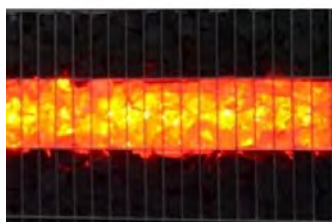

Gabionen
Art.Nr.: 6493

Gabionen Leuchte LED 180° 0,50m blau

Gardenlight LED
Beleuchtung 50 cm in blau
mit Netzteil im separaten
Kunststoffrohr.
Ideal für in Gabionen und
für aussen geeignet. Auch
als Hausumrandung
Leuchte geeignet.
- Spannung 12V DC -
Lichtfarbe: blau
- CRI 80 - Effizienz 90%

Gabionen
Art.Nr.: 6494

Gabionen Leuchte LED 180° 0,50m orange

Gardenlight LED
Beleuchtung 50 cm in
orange mit Netzteil im
separaten Kunststoffrohr.
Ideal für in Gabionen und
für aussen geeignet. EEK: A
- Spannung 12V DC -
Lichtfarbe: orange
- CRI 80 - Effizienz 90%