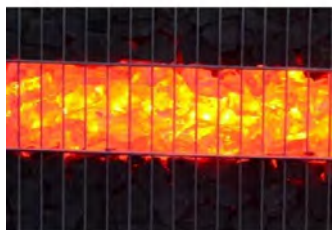

Gabionen

Art.Nr.: 6898

Gabionen Leuchte LED 360° 1,00m blau

Gardenlights LED Leuchte für in Umrandungen am Haus im Garten oder am Teich. Diese Leuchte wird mit Anschlusskabel geliefert, und muss mit einem Kabelverbinder wasserdicht verbunden werden. Wir liefern die 100cm Leuchte mit separatem Netzteil.

Gabionen

Art.Nr.: 6897

Gabionen Leuchte LED 360° 1,00m orange

Gardenlights LED Leuchte für in Umrandungen am Haus im Garten oder am Teich. Diese Leuchte wird mit Anschlusskabel geliefert, und muss mit einem Kabelverbinder wasserdicht verbunden werden. Wir liefern die 100cm Leuchte mit separatem Netzteil im