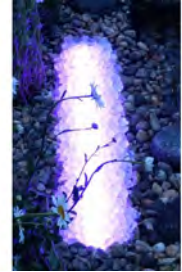

Gabionen

Art.Nr.: 6873

Gabionen Leuchte LED 180° 1,40m rot

LED Gardenlight
Umrandungs Leuchte in rot
ideal für Gabionen die mit
Glassteine oder Glas
Schotter gefüllt werden.
Spritzwasser geschützte
Ausführung mit 1,4m Rohr
ideal für Hausumrandungen
oder 1,50m Gabionen.
Durch die 180° hat man
eine gerade Lichtgrenze in