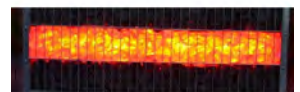

Gabionen
Art.Nr.: 6859

Gabionen Leuchte LED 180° 1,00m grün

LED Gardenlight Beleuchtung für in Gabionen mit Glasschotter oder Haus Umrandungsleuchte. Wasserdichte Ausführung in 85cm Kunststoffrohr klar mit grünen LEDs. Im separaten Kunststoffrohr und schon elektrisch verbunden das