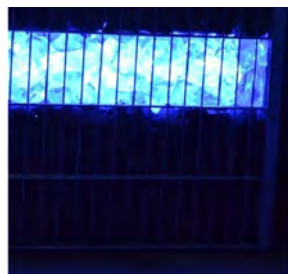

Gabionen

Technische Daten LED:
- Spannung 230 Volt

Art.Nr.: 8135

Gabionen Leuchte LED 360° 2x0,9m orange

Gardenlight LED
Beleuchtung 2 x 0,90m mit
360° in orange mit Netzteil
im separaten
Kunststoffrohr. Ideal für in
Gabionen und für
Drahtkorb Modelle ausen
geeignet. Einbau horizontal
oder vertikal
möglich. Technische Date_