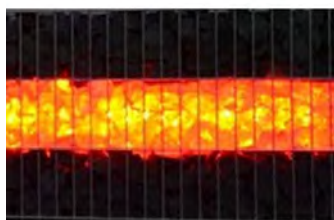

Gabionen

Art.Nr.: 6852

Gabionen Leuchte LED 360° 0,45m blau

LED Gardenlight
Beleuchtung für in
Gabionen mit 50cm Länge.
Spritzwasserdichte
Ausführung mit 0,45m LED
Leuchtstab mit blauem LED
Band. Ein Netzteil und ein
Controller werden
mitgeliefert in einem
separaten
Kunststoffgehäuse.

Gabionen

Art.Nr.: 6853

Gabionen Leuchte LED 360° 0,45m orange

LED Gardenlight
Beleuchtung für in
Gabionen mit 50cm Länge.
Spritzwasserdichte
Ausführung mit 0,50m LED
Leuchtstab mit orange LED
Band. Ein Netzteil und ein
Controller werden
mitgeliefert in einem
separaten
Kunststoffgehäuse.