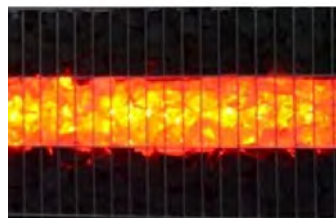

Gabionen

Art.Nr.: 6905